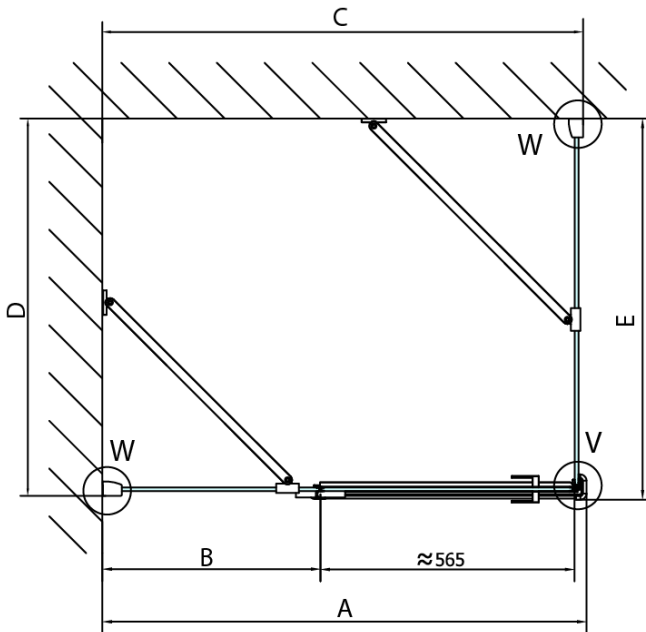

Produktový list

Objednací kód: **FL1010LFL3512**

FORTIS LINE obdélníkový sprchový kout 1000x1200 mm, L
varianta

FL10xxL
FL11xxL

FL3580
FL3590
FL3510
FL3511
FL3512

FL3580
FL3590
FL3510
FL3511
FL3512

FL10xxR
FL11xxR

Dveře	A (mm)	B (mm)	C (mm)
FL1080	785-801	≈ 200	779-795
FL1090	885-901	≈ 300	879-895
FL1010	985-1001	≈ 400	979-995
FL1011	1085-1101	≈ 500	1079-1095
FL1012	1185-1201	≈ 600	1179-1195
FL1113	1285-1301	≈ 700	1279-1295
FL1114	1385-1401	≈ 800	1379-1395
FL1115	1485-1501	≈ 900	1479-1495

Boční stěna	E	D
FL3580	785-801	779-795
FL3590	885-901	879-895
FL3510	985-1001	979-995
FL3511	1085-1101	1079-1095
FL3512	1185-1201	1179-1195