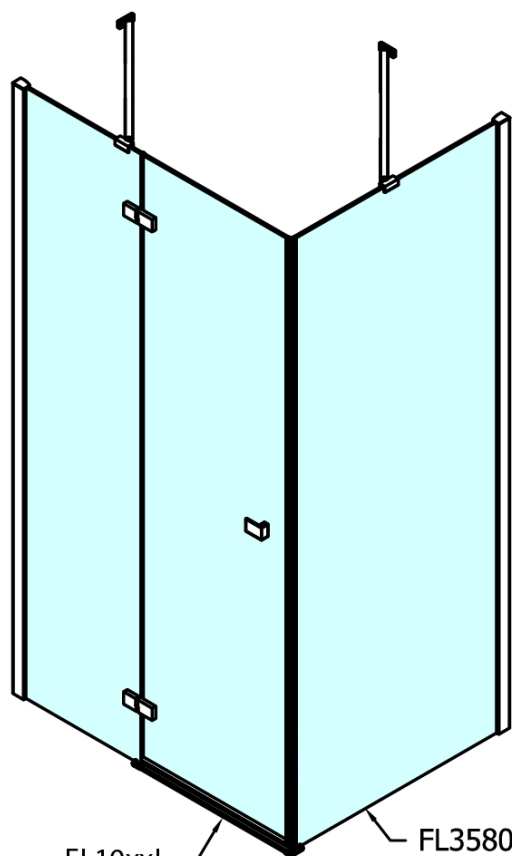

Produktový list

Objednací kód: **FL1010LFL3512**

FORTIS LINE obdélníkový sprchový kout 1000x1200 mm, L
varianta

FL10xxL
FL11xxL

FL3580
FL3590
FL3510
FL3511
FL3512

FL3580
FL3590
FL3510
FL3511
FL3512

FL10xxR
FL11xxR

Dveře	A (mm)	B (mm)	C (mm)
FL1080	785-801	≈ 200	779-795
FL1090	885-901	≈ 300	879-895
FL1010	985-1001	≈ 400	979-995
FL1011	1085-1101	≈ 500	1079-1095
FL1012	1185-1201	≈ 600	1179-1195
FL1113	1285-1301	≈ 700	1279-1295
FL1114	1385-1401	≈ 800	1379-1395
FL1115	1485-1501	≈ 900	1479-1495

Boční stěna	E	D
FL3580	785-801	779-795
FL3590	885-901	879-895
FL3510	985-1001	979-995
FL3511	1085-1101	1079-1095
FL3512	1185-1201	1179-1195