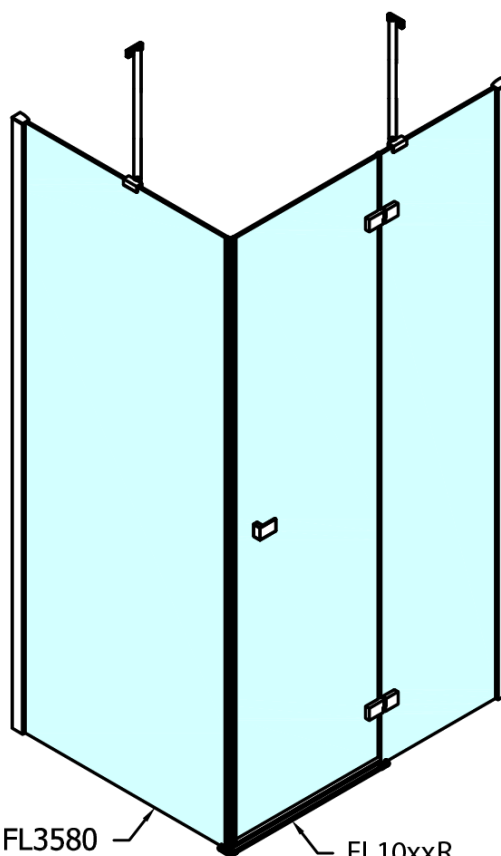

Produktový list

Objednací kód: **FL1010LFL3512**

FORTIS LINE obdélníkový sprchový kout 1000x1200 mm, L
varianta

FL10xxL
FL11xxL

FL3580
FL3590
FL3510
FL3511
FL3512

FL3580
FL3590
FL3510
FL3511
FL3512

FL10xxR
FL11xxR

Dveře	A (mm)	B (mm)	C (mm)
FL1080	785-801	≈ 200	779-795
FL1090	885-901	≈ 300	879-895
FL1010	985-1001	≈ 400	979-995
FL1011	1085-1101	≈ 500	1079-1095
FL1012	1185-1201	≈ 600	1179-1195
FL1113	1285-1301	≈ 700	1279-1295
FL1114	1385-1401	≈ 800	1379-1395
FL1115	1485-1501	≈ 900	1479-1495

Boční stěna	E	D
FL3580	785-801	779-795
FL3590	885-901	879-895
FL3510	985-1001	979-995
FL3511	1085-1101	1079-1095
FL3512	1185-1201	1179-1195